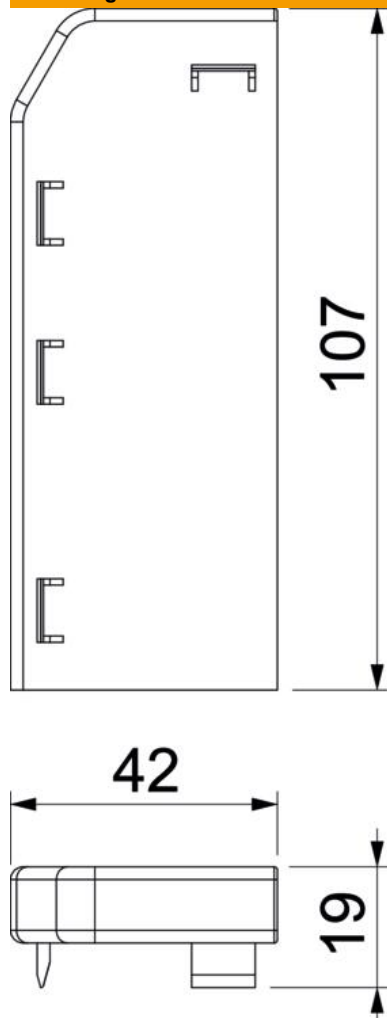

Technische fiche

Eindstuk Rauduo ESL40105

Artikelnummer: 6132169

Eindstuk (links) als hulpstuk voor het plintgootsysteem Rauduo.
Voor een nette afsluiting van het kanaalsysteem. Om op de kanaaleinden te bevestigen.

PVC Polyvinylchloride

Stamgegevens

Artikelnummer	6132169
Type	RD ESL40105 cws
Omschrijving 1	Eindstuk links
Omschrijving 2	RAUDUO 40x105 links 9001
Fabrikant	OBO
Kleur	crémewit; RAL 9001
Materiaal	Polyvinylchloride
Kleinste verkoop-eenheid	10
Eenheid van hoeveelheid	Stuk
Gewicht	1,75 kg
Eenheid gewicht	kg/100 paar

Technische fiche

Eindstuk Rauduo ESL40105

Artikelnummer: 6132169

Afmetingen

Lengte	19 mm
Breedte	106 mm
Hoogte	42 mm

Technische gegevens

Uitvoering	Links
Decor	zonder
Afdichtlip deksel	zonder
Halogeenvrij	nee
Met tapijtdeklat	nee
Voorgeperste gaten	nee