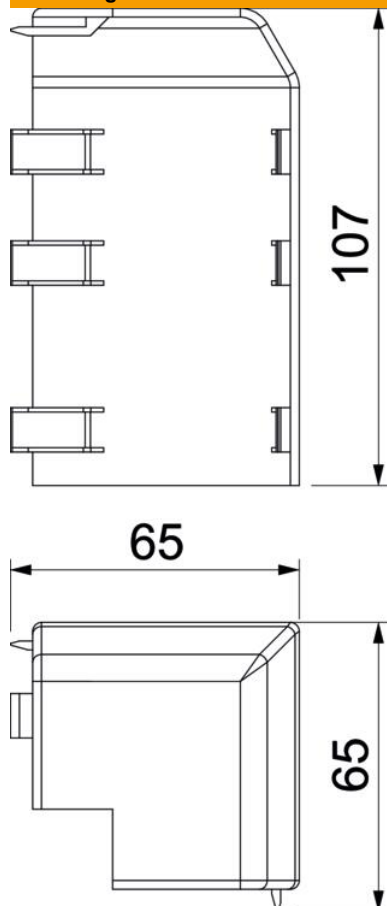

Technische fiche

Buitenhoek Rauduo AE40105

Artikelnummer: 6132165

Buitenhoek als hulpstuk voor richtingsverandering voor het plintgootsysteem Rauduo.
Bevestigbaar met voorgevormde sluitstukken.

PVC Polyvinylchloride

Stamgegevens

Artikelnummer	6132165
Type	RD AE40105 rws
Omschrijving 1	Buitenhoek
Omschrijving 2	RAUDUO 40x105 9010
Fabrikant	OBO
Kleur	zuiver wit; RAL 9010
Materiaal	Polyvinylchloride
Kleinste verkoop-eenheid	10
Eenheid van hoeveelheid	Stuk
Gewicht	4,25 kg
Eenheid gewicht	kg/100 paar

Technische fiche

Buitenhoek Rauduo AE40105

Artikelnummer: 6132165

Afmetingen

Lengte	107 mm
Hoogte	75 mm

Technische gegevens

Uitvoering	Hulpstuk
Decor	zonder
Afdichtlip deksel	zonder
Halogeenvrij	nee
Met tapijtdeklát	nee
Hoekbereik min.	90 mm