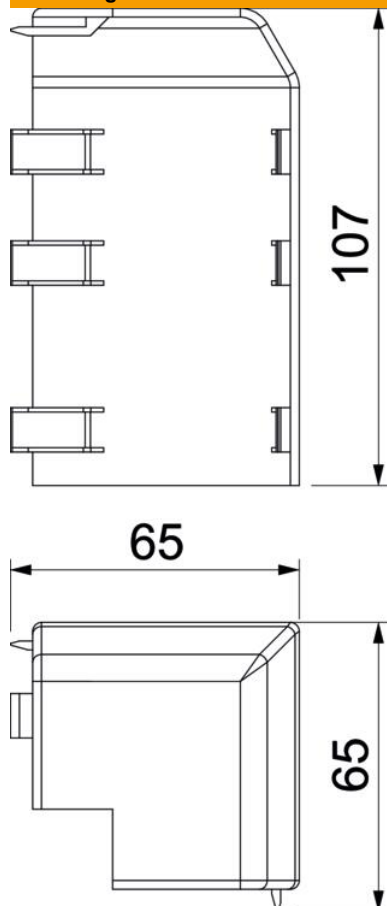

Technische fiche

Buitenhoek Rauduo AE40105

Artikelnummer: 6132166

Buitenhoek als hulpstuk voor richtingsverandering voor het plintgootsysteem Rauduo.
Bevestigbaar met voorgevormde sluitstukken.

PVC Polyvinylchloride

Stamgegevens

Artikelnummer	6132166
Type	RD AE40105 cws
Omschrijving 1	Buitenhoek
Omschrijving 2	RAUDUO 40x105 9001
Fabrikant	OBO
Kleur	crémewit; RAL 9001
Materiaal	Polyvinylchloride
Kleinste verkoop-eenheid	10
Eenheid van hoeveelheid	Stuk
Gewicht	4,25 kg
Eenheid gewicht	kg/100 paar

Technische fiche

Buitenhoek Rauduo AE40105

Artikelnummer: 6132166

Afmetingen

Lengte	107 mm
Hoogte	75 mm

Technische gegevens

Uitvoering	Hulpstuk
Decor	zonder
Afdichtlip deksel	zonder
Halogeenvrij	nee
Met tapijtdeklát	nee
Hoekbereik min.	90 mm