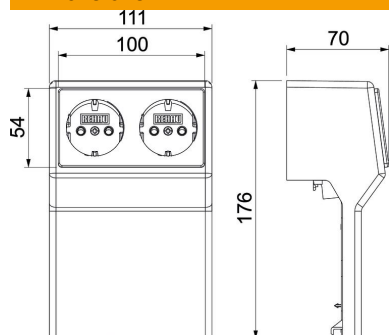

### Données de base

Référence	6132304
Type	RD 2GTK40105 rws
Désignation 1	Support d'appareillages double
Désignation 2	avec protection de terre
Fabricant	OBO
Dimension	62x112x175
Couleur	blanc pur; RAL 9010
Matériau	Chlorure de polyvinyle
Unité d'emballage minimale	1
Unité de quantité	pc
Poids	17,4 kg
Unité de poids	kg/100 pc

## Dimensions

Longueur	62 mm
Largeur	112 mm
Hauteur	175 mm