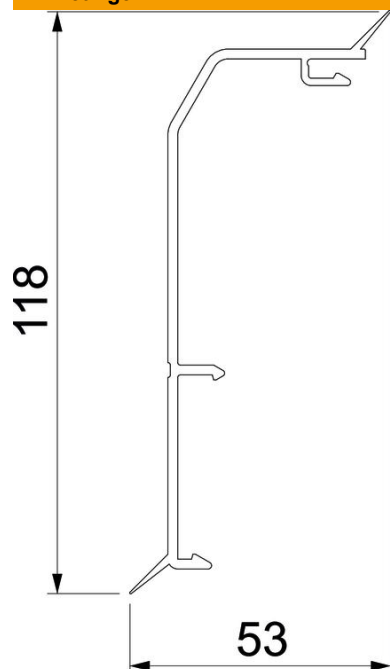

### Stamgegevens

Artikelnummer	6132264
Type	RDL OT40105 rws
Omschrijving 1	Deksel
Omschrijving 2	RAUDUO sokkel 40x105 DL 9010
Fabrikant	OBO
Kleur	zuiver wit; RAL 9010
Materiaal	Polyvinylchloride
Kleinste verkoop-eenheid	2
Eenheid van hoeveelheid	Meter
Gewicht	48,842 kg
Eenheid gewicht	kg/100 st.

# Technische fiche

Kanaalbovendeel Rauduo OT40105 met afdichtingslip

Artikelnummer: 6132264

## Afmetingen

Lengte	2.000 mm
Breedte	118 mm
Hoogte	40 mm