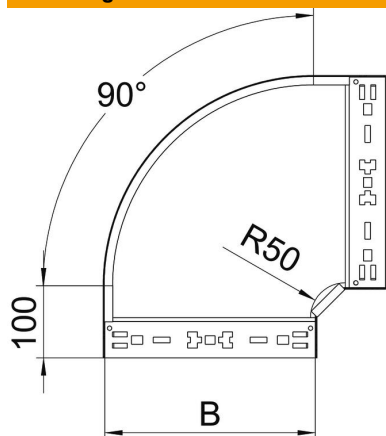

Technische fiche

90° bocht Magic 85 FT

Artikelnummer: 6041520

Bocht 90° met Magic-snelverbinding. Voor alle types kabelgoten met een hoogte van 85 mm.

St Staal

FT thermisch verzinkt

Stamgegevens

Artikelnummer	6041520
Type	RBM 90 860 FT
Omschrijving 1	Bocht 90°
Omschrijving 2	met snelkoppeling
Fabrikant	OBO
Dimensie	85x600
Materiaal	staal
Oppervlak	thermisch verzinkt
Oppervlaktenorm	DIN EN ISO 1461
Kleinste verkoop-eenheid	1
Eenheid van hoeveelheid	Stuk
Gewicht	564,5 kg
Eenheid gewicht	kg/100 paar

Technische fiche

90° bocht Magic 85 FT

Artikelnummer: 6041520

Afmetingen

Breedte	600 mm
Hoogte	85 mm
Plaatdikte	1,25 mm
Maat B	600 mm

Technische gegevens

Afbuiging (hoek)	90°
Uitvoering verbinder	geïntegreerde verbinder
Functiebehoud	nee
Montagegat in bodem	nee
NATO Gatpatroon	nee
Richtingsverandering	horizontaal
Roestvast staal, gebeitst	nee
Zijperforatie	nee
Verspanuitvoering	nee
Type verbinder kabeldraagsysteem	Klikbevestiging