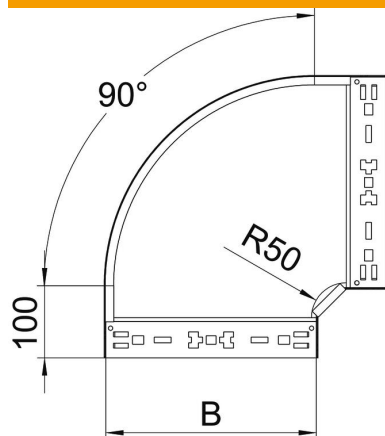

Fiche technique

Coude à 90° Magic 85 FT

Référence: 6041520

Coude à 90° avec fixation rapide. Pour tous types de chemins de câbles d'une hauteur latérale de 85 mm.

St acier

FT galvanisé à chaud par trempage

Données sources

Référence	6041520
Type	RBM 90 860 FT
Désignation 1	Coude à 90°
Désignation 2	avec éclissage Magic
Fabricant	OBO
Dimension	85x600
Matériau	acier
Surface	galvanisé à chaud par trempage
Norme de surface	DIN EN ISO 1461
Unité d'emballage minimale	1
Unité de mesure	Pièces
Poids	564,5 kg
Unité de poids	kg/100 paires

Fiche technique

Coude à 90° Magic 85 FT

Référence: 6041520

Dimensions

Largeur	600 mm
Hauteur	85 mm
Épaisseur de tôle	1,25 mm
Cote B	600 mm

Caractéristiques techniques

Courbure (angle)	90°
Version du connecteur	raccord intégré
Maintien en fonction	non
Perforation de montage dans le fond	non
Schéma de perçage NATO	non
Changement de direction	horizontal
Acier inoxydable, décapé	non
Perforation latérale	non
Modèle longue portée	non
Type de raccord du système de chemin de câble	Fixation à dé clic