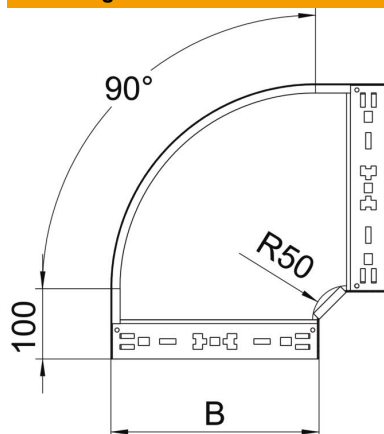

### Stamgegevens

Artikelnummer	6041500
Type	RBM 90 860 FS
Omschrijving 1	Bocht 90°
Omschrijving 2	met snelkoppeling
Fabrikant	OBO
Dimensie	85x600
Materiaal	staal
Oppervlak	bandverzinkt
Oppervlaktenorm	DIN EN 10346
Kleinste verkoop-eenheid	1
Eenheid van hoeveelheid	Stuk
Gewicht	526,4 kg
Eenheid gewicht	kg/100 paar

### Afmetingen

Breedte	600 mm
Hoogte	85 mm
Plaatdikte	1,25 mm
Maat B	600 mm