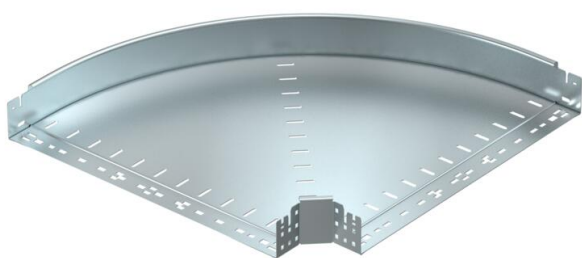

Fiche technique

Coude à 90° Magic 85 FS

Référence: 6041500

Coude à 90° avec fixation rapide. Pour tous types de chemins de câbles d'une hauteur latérale de 85 mm.

St acier

FS galvanisé sendzimir

Données sources

Référence	6041500
Type	RBM 90 860 FS
Désignation 1	Coude à 90°
Désignation 2	avec éclissage Magic
Fabricant	OBO
Dimension	85x600
Matériau	acier
Surface	galvanisé sendzimir
Norme de surface	DIN EN 10346
Unité d'emballage minimale	1
Unité de mesure	Pièces
Poids	526,4 kg
Unité de poids	kg/100 paires

Fiche technique

Coude à 90° Magic 85 FS

Référence: 6041500

Dimensions

Largeur	600 mm
Hauteur	85 mm
Épaisseur de tôle	1,25 mm
Cote B	600 mm

Caractéristiques techniques

Courbure (angle)	90°
Version du connecteur	raccord intégré
Maintien en fonction	non
Perforation de montage dans le fond	non
Schéma de perçage NATO	non
Changement de direction	horizontal
Acier inoxydable, décapé	non
Perforation latérale	non
Modèle longue portée	non
Type de raccord du système de chemin de câble	Fixation à déclic