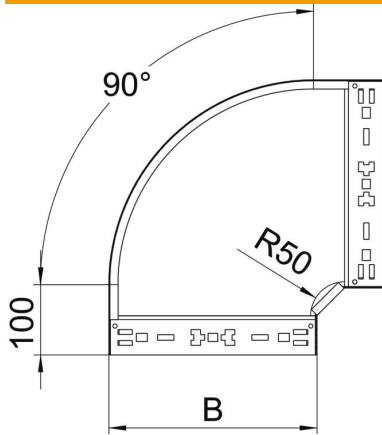

Fiche technique

Coude à 90° Magic 85 FS

Référence: 6041500

Coude à 90° avec fixation rapide. Pour tous types de chemins de câbles d'une hauteur latérale de 85 mm.

St acier

FS galvanisé sendzimir

Données sources

Référence	6041500
Type	RBM 90 860 FS
Désignation 1	Coude à 90°
Désignation 2	avec éclissage Magic
Fabricant	OBO
Dimension	85x600
Matériau	acier
Surface	galvanisé sendzimir
Norme de surface	DIN EN 10346
Unité d'emballage minimale	1
Unité de mesure	Pièces
Poids	526,4 kg
Unité de poids	kg/100 paires

Fiche technique

Coude à 90° Magic 85 FS

Référence: 6041500

Dimensions

Largeur	600 mm
Hauteur	85 mm
Épaisseur de tôle	1,25 mm
Cote B	600 mm

Caractéristiques techniques

Courbure (angle)	90°
Version du connecteur	raccord intégré
Maintien en fonction	non
Perforation de montage dans le fond	non
Schéma de perçage NATO	non
Changement de direction	horizontal
Acier inoxydable, décapé	non
Perforation latérale	non
Modèle longue portée	non
Type de raccord du système de chemin de câble	Fixation à déclic