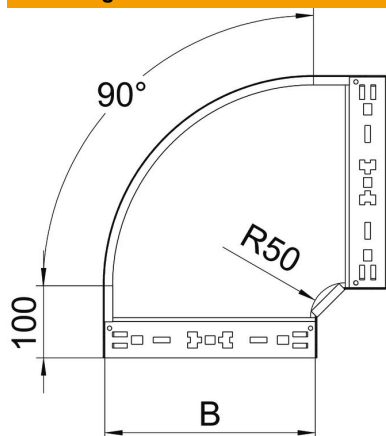

Technische fiche

90° bocht Magic 85 FT

Artikelnummer: 6041518

Bocht 90° met Magic-snelverbinding. Voor alle types kabelgoten met een hoogte van 85 mm.

St Staal

FT thermisch verzinkt

Stamgegevens

Artikelnummer	6041518
Type	RBM 90 850 FT
Omschrijving 1	Bocht 90°
Omschrijving 2	met snelkoppeling
Fabrikant	OBO
Dimensie	85x500
Materiaal	staal
Oppervlak	thermisch verzinkt
Oppervlaktenorm	DIN EN ISO 1461
Kleinste verkoop-eenheid	1
Eenheid van hoeveelheid	Stuk
Gewicht	434,6 kg
Eenheid gewicht	kg/100 paar

Technische fiche

90° bocht Magic 85 FT

Artikelnummer: 6041518

Afmetingen

Breedte	500 mm
Hoogte	85 mm
Plaatdikte	1,25 mm
Maat B	500 mm

Technische gegevens

Afbuiging (hoek)	90°
Uitvoering verbinder	geïntegreerde verbinder
Functiebehoud	nee
Montagegat in bodem	nee
NATO Gat patroon	nee
Richtingsverandering	horizontaal
Roestvast staal, gebeitst	nee
Zijperforatie	nee
Verspanuitvoering	nee
Type verbinder kabeldraagsysteem	Klikbevestiging