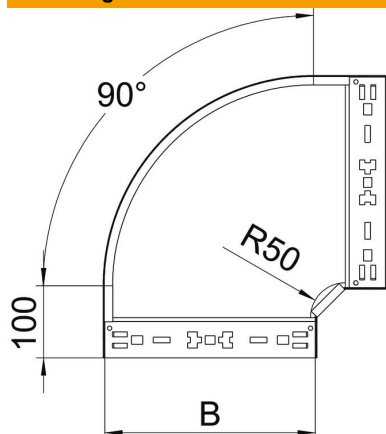

Technische fiche

90° bocht Magic 85 FT

Artikelnummer: 6041516

Bocht 90° met Magic-snelverbinding. Voor alle types kabelgoten met een hoogte van 85 mm.

St Staal

FT thermisch verzinkt

Stamgegevens

Artikelnummer	6041516
Type	RBM 90 840 FT
Omschrijving 1	Bocht 90°
Omschrijving 2	met snelkoppeling
Fabrikant	OBO
Dimensie	85x400
Materiaal	staal
Oppervlak	thermisch verzinkt
Oppervlaktenorm	DIN EN ISO 1461
Kleinste verkoop-eenheid	1
Eenheid van hoeveelheid	Stuk
Gewicht	321,4 kg
Eenheid gewicht	kg/100 paar

Technische fiche

90° bocht Magic 85 FT

Artikelnummer: 6041516

Afmetingen

Breedte	400 mm
Hoogte	85 mm
Plaatdikte	1,25 mm
Maat B	400 mm

Technische gegevens

Afbuiging (hoek)	90°
Uitvoering verbinder	geïntegreerde verbinder
Functiebehoud	nee
Montagegat in bodem	nee
NATO Gatenspatroon	nee
Richtingsverandering	horizontaal
Roestvast staal, gebeitst	nee
Zijperforatie	nee
Verspanuitvoering	nee
Type verbinder kabeldraagsysteem	Klikbevestiging