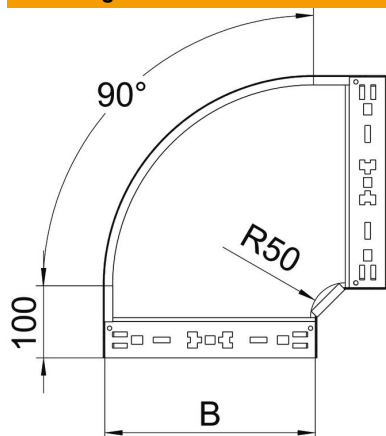

# Technische fiche

90° bocht Magic 85 FT

Artikelnummer: 6041514

Bocht 90° met Magic-snelverbinding. Voor alle types kabelgoten met een hoogte van 85 mm.

**St** Staal

**FT** thermisch verzinkt

## Stamgegevens

Artikelnummer	6041514
Type	RBM 90 830 FT
Omschrijving 1	Bocht 90°
Omschrijving 2	met snelkoppeling
Fabrikant	OBO
Dimensie	85x300
Materiaal	staal
Oppervlak	thermisch verzinkt
Oppervlaktenorm	DIN EN ISO 1461
Kleinste verkoop-eenheid	1
Eenheid van hoeveelheid	Stuk
Gewicht	228,7 kg
Eenheid gewicht	kg/100 paar

# Technische fiche

90° bocht Magic 85 FT

Artikelnummer: 6041514

## Afmetingen

Breedte	300 mm
Hoogte	85 mm
Plaatdikte	1,25 mm
Maat B	300 mm