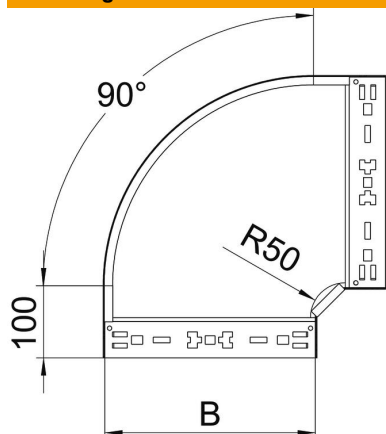

Technische fiche

90° bocht Magic 85 FT

Artikelnummer: 6041512

Bocht 90° met Magic-snelverbinding. Voor alle types kabelgoten met een hoogte van 85 mm.

St Staal

FT thermisch verzinkt

Stamgegevens

Artikelnummer	6041512
Type	RBM 90 820 FT
Omschrijving 1	Bocht 90°
Omschrijving 2	met snelkoppeling
Fabrikant	OBO
Dimensie	85x200
Materiaal	staal
Oppervlak	thermisch verzinkt
Oppervlaktenorm	DIN EN ISO 1461
Kleinste verkoop-eenheid	1
Eenheid van hoeveelheid	Stuk
Gewicht	148,7 kg
Eenheid gewicht	kg/100 paar

Technische fiche

90° bocht Magic 85 FT

Artikelnummer: 6041512

Afmetingen

Breedte	200 mm
Hoogte	85 mm
Plaatdikte	1,25 mm
Maat B	200 mm

Technische gegevens

Afbuiging (hoek)	90°
Uitvoering verbinder	geïntegreerde verbinder
Functiebehoud	nee
Montagegat in bodem	nee
NATO Gat patroon	nee
Richtingsverandering	horizontaal
Roestvast staal, gebeitst	nee
Zijperforatie	nee
Verspanuitvoering	nee
Type verbinder kabeldraagsysteem	Klikbevestiging