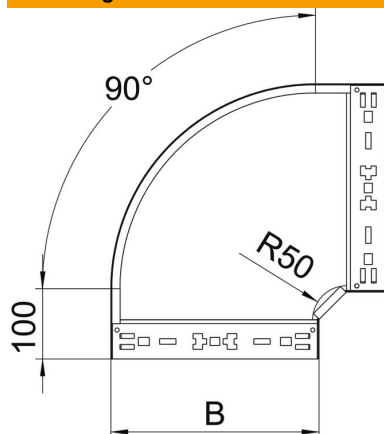

Technische fiche

90° bocht Magic 60 FT

Artikelnummer: 6041162

Bocht 90° met Magic-snelverbinding. Voor alle types kabelgoten met een zijhoogte van 60 mm.

St Staal

FT thermisch verzinkt

Stamgegevens

Artikelnummer	6041162
Type	RBM 90 660 FT
Omschrijving 1	Bocht 90°
Omschrijving 2	met snelkoppeling
Fabrikant	OBO
Dimensie	60x600
Materiaal	staal
Oppervlak	thermisch verzinkt
Oppervlaktenorm	DIN EN ISO 1461
Kleinste verkoop-eenheid	1
Eenheid van hoeveelheid	Stuk
Gewicht	532,3 kg
Eenheid gewicht	kg/100 paar

Technische fiche

90° bocht Magic 60 FT

Artikelnummer: 6041162

Afmetingen

Breedte	600 mm
Hoogte	60 mm
Hoogte	2 in
Plaatdikte	1,25 mm
Maat B	600 mm

Technische gegevens

Afbuiging (hoek)	90°
Uitvoering verbinder	geïntegreerde verbinder
Uitvoering	Bocht star
Functiebehoud	nee
Montagegat in bodem	nee
NATO Gat patroon	nee
Richtingsverandering	horizontaal
Roestvast staal, gebeitst	nee
Zijperforatie	nee
Verspanuitvoering	nee
Type verbinder kabeldraagsysteem	Klikbevestiging