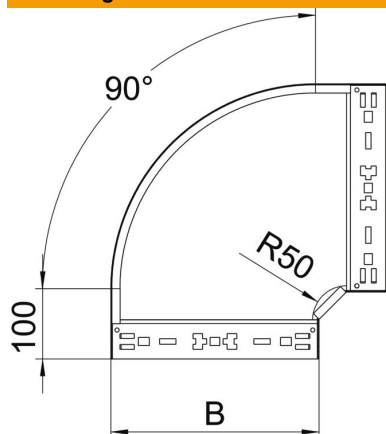

Technische fiche

90° bocht Magic 60 A4

Artikelnummer: 6041212

Bocht 90° met Magic-snelverbinding. Voor alle types kabelgoten met een zijhoogte van 60 mm.

A4 Roestvast staal 1.4571

2B blank, nabehandeld

Stamgegevens

Artikelnummer	6041212
Type	RBM 90 660 A4
Omschrijving 1	Bocht 90°
Omschrijving 2	met snelkoppeling
Fabrikant	OBO
Dimensie	60x600
Materiaal	Roestvast staal 1.4571
Oppervlak	blank, nabehandeld
Oppervlaktenorm	
Kleinste verkoop-eenheid	1
Eenheid van hoeveelheid	Stuk
Gewicht	493 kg
Eenheid gewicht	kg/100 paar

Technische fiche

90° bocht Magic 60 A4

Artikelnummer: 6041212

Afmetingen

Breedte	600 mm
Hoogte	60 mm
Plaatdikte	1,25 mm
Maat B	600 mm

Technische gegevens

Afbuiging (hoek)	90°
Uitvoering verbinder	geïntegreerde verbinder
Functiebehoud	nee
Montagegat in bodem	nee
NATO Gatpatroon	nee
Richtingsverandering	horizontaal
Roestvast staal, gebeitst	nee
Zijperforatie	nee
Verspanuitvoering	nee
Type verbinder kabeldraagsysteem	Klikbevestiging