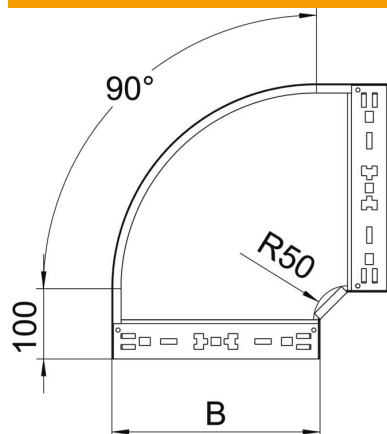

Fiche technique

Coude à 90° Magic 60 A4

Référence: 6041212

Coude à 90° avec fixation rapide. Pour tous types de chemins de câbles d'une hauteur latérale de 60 mm.

A4 Acier, inoxydable 1.4571

2B nu, traité

Données sources

Référence	6041212
Type	RBM 90 660 A4
Désignation 1	Coude à 90°
Désignation 2	avec éclissage Magic
Fabricant	OBO
Dimension	60x600
Matériau	Acier, inoxydable 1.4571
Surface	nu, traité
Norme de surface	
Unité d'emballage minimale	1
Unité de mesure	Pièces
Poids	493 kg
Unité de poids	kg/100 paires

Fiche technique

Coude à 90° Magic 60 A4

Référence: 6041212

Dimensions

Largeur	600 mm
Hauteur	60 mm
Épaisseur de tôle	1,25 mm
Cote B	600 mm

Caractéristiques techniques

Courbure (angle)	90°
Version du connecteur	raccord intégré
Maintien en fonction	non
Perforation de montage dans le fond	non
Schéma de perçage NATO	non
Changement de direction	horizontal
Acier inoxydable, décapé	non
Perforation latérale	non
Modèle longue portée	non
Type de raccord du système de chemin de câble	Fixation à déclic