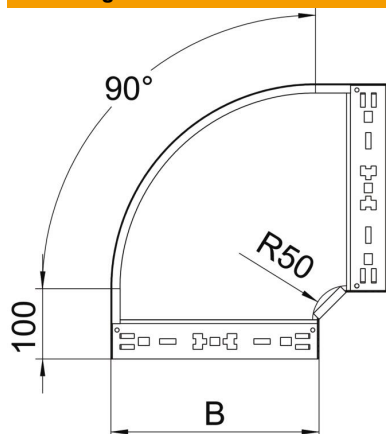

Technische fiche

90° bocht Magic 60 A2

Artikelnummer: 6041192

Bocht 90° met Magic-snelverbinding. Voor alle types kabelgoten met een zijhoogte van 60 mm.

A2 Roestvrij staal 1.4301

2B blank, nabehandeld

Stamgegevens

| | |
|--------------------------|------------------------|
| Artikelnummer | 6041192 |
| Type | RBM 90 660 A2 |
| Omschrijving 1 | Bocht 90° |
| Omschrijving 2 | met snelkoppeling |
| Fabrikant | OBO |
| Dimensie | 60x600 |
| Materiaal | Roestvast staal 1.4301 |
| Oppervlak | blank, nabehandeld |
| Oppervlaktenorm | |
| Kleinste verkoop-eenheid | 1 |
| Eenheid van hoeveelheid | Stuk |
| Gewicht | 493 kg |
| Eenheid gewicht | kg/100 paar |

Technische fiche

90° bocht Magic 60 A2

Artikelnummer: 6041192

Afmetingen

| | |
|------------|---------|
| Breedte | 600 mm |
| Hoogte | 60 mm |
| Plaatdikte | 1,25 mm |
| Maat B | 600 mm |

Technische gegevens