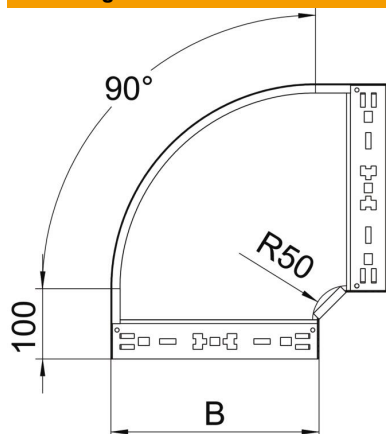

# Technische fiche

90° bocht Magic 60 FT

Artikelnummer: 6041160

Bocht 90° met Magic-snelverbinding. Voor alle types kabelgoten met een zijhoogte van 60 mm.

**St** Staal

**FT** thermisch verzinkt

## Stamgegevens

Artikelnummer	6041160
Type	RBM 90 650 FT
Omschrijving 1	Bocht 90°
Omschrijving 2	met snelkoppeling
Fabrikant	OBO
Dimensie	60x500
Materiaal	staal
Oppervlak	thermisch verzinkt
Oppervlaktenorm	DIN EN ISO 1461
Kleinste verkoop-eenheid	1
Eenheid van hoeveelheid	Stuk
Gewicht	406,3 kg
Eenheid gewicht	kg/100 paar

# Technische fiche

90° bocht Magic 60 FT

Artikelnummer: 6041160

## Afmetingen

Breedte	500 mm
Hoogte	60 mm
Hoogte	2 in
Plaatdikte	1,25 mm
Maat B	500 mm