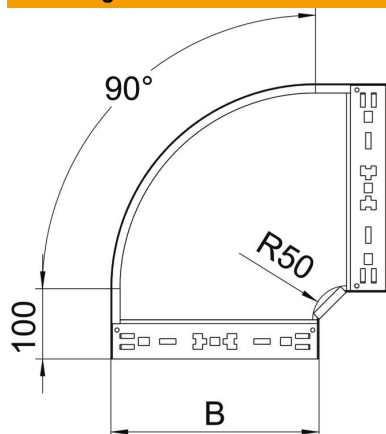

Technische fiche

90° bocht Magic 60 A4

Artikelnummer: 6041210

Bocht 90° met Magic-snelverbinding. Voor alle types kabelgoten met een zijhoogte van 60 mm.

A4 Roestvast staal 1.4571

2B blank, nabehandeld

Stamgegevens

Artikelnummer	6041210
Type	RBM 90 650 A4
Omschrijving 1	Bocht 90°
Omschrijving 2	met snelkoppeling
Fabrikant	OBO
Dimensie	60x500
Materiaal	Roestvast staal 1.4571
Oppervlak	blank, nabehandeld
Oppervlaktenorm	
Kleinste verkoop-eenheid	1
Eenheid van hoeveelheid	Stuk
Gewicht	376,3 kg
Eenheid gewicht	kg/100 paar

Technische fiche

90° bocht Magic 60 A4

Artikelnummer: 6041210

Afmetingen

Breedte	500 mm
Hoogte	60 mm
Plaatdikte	1,25 mm
Maat B	500 mm

Technische gegevens

Afbuiging (hoek)	90°
Uitvoering verbinder	geïntegreerde verbinder
Functiebehoud	nee
Montagegat in bodem	nee
NATO Gatpatroon	nee
Richtingsverandering	horizontaal
Roestvast staal, gebeitst	nee
Zijperforatie	nee
Verspanuitvoering	nee
Type verbinder kabeldraagsysteem	Klikbevestiging