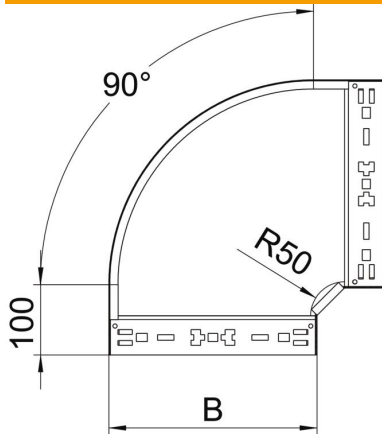

Fiche technique

Coude à 90° Magic 60 A4

Référence: 6041210

Coude à 90° avec fixation rapide. Pour tous types de chemins de câbles d'une hauteur latérale de 60 mm.

A4 Acier, inoxydable 1.4571

2B nu, traité

Données sources

Référence	6041210
Type	RBM 90 650 A4
Désignation 1	Coude à 90°
Désignation 2	avec éclissage Magic
Fabricant	OBO
Dimension	60x500
Matériau	Acier, inoxydable 1.4571
Surface	nu, traité
Norme de surface	
Unité d'emballage minimale	1
Unité de mesure	Pièces
Poids	376,3 kg
Unité de poids	kg/100 paires

Fiche technique

Coude à 90° Magic 60 A4

Référence: 6041210

Dimensions

Largeur	500 mm
Hauteur	60 mm
Épaisseur de tôle	1,25 mm
Cote B	500 mm

Caractéristiques techniques

Courbure (angle)	90°
Version du connecteur	raccord intégré
Maintien en fonction	non
Perforation de montage dans le fond	non
Schéma de perçage NATO	non
Changement de direction	horizontal
Acier inoxydable, décapé	non
Perforation latérale	non
Modèle longue portée	non
Type de raccord du système de chemin de câble	Fixation à déclic