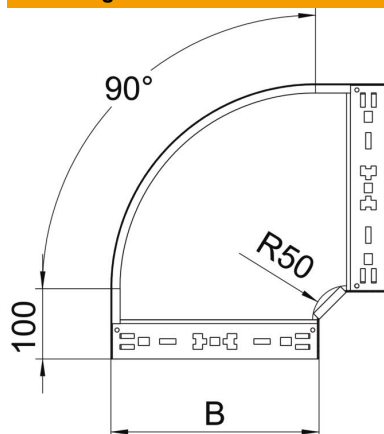

Technische fiche

90° bocht Magic 60 A2

Artikelnummer: 6041190

Bocht 90° met Magic-snelverbinding. Voor alle types kabelgoten met een zijhoogte van 60 mm.

A2 Roestvrij staal 1.4301

2B blank, nabehandeld

Stamgegevens

Artikelnummer	6041190
Type	RBM 90 650 A2
Omschrijving 1	Bocht 90°
Omschrijving 2	met snelkoppeling
Fabrikant	OBO
Dimensie	60x500
Materiaal	Roestvast staal 1.4301
Oppervlak	blank, nabehandeld
Oppervlaktenorm	
Kleinste verkoop-eenheid	1
Eenheid van hoeveelheid	Stuk
Gewicht	376,3 kg
Eenheid gewicht	kg/100 paar

Technische fiche

90° bocht Magic 60 A2

Artikelnummer: 6041190

Afmetingen

Breedte	500 mm
Hoogte	60 mm
Plaatdikte	1,25 mm
Maat B	500 mm

Technische gegevens

Afbuiging (hoek)	90°
Uitvoering verbinder	geïntegreerde verbinder
Functiebehoud	nee
Montagegat in bodem	nee
NATO Gatpatroon	nee
Richtingsverandering	horizontaal
Roestvast staal, gebeitst	nee
Zijperforatie	nee
Verspanuitvoering	nee
Type verbinder kabeldraagsysteem	Klikbevestiging