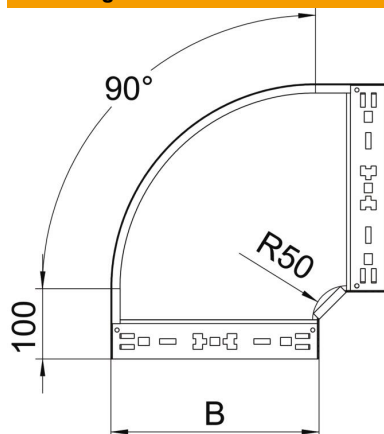

Technische fiche

90° bocht Magic 60 FT

Artikelnummer: 6041158

Bocht 90° met Magic-snelverbinding. Voor alle types kabelgoten met een zijhoogte van 60 mm.

St Staal

FT thermisch verzinkt

Stamgegevens

Artikelnummer	6041158
Type	RBM 90 640 FT
Omschrijving 1	Bocht 90°
Omschrijving 2	met snelkoppeling
Fabrikant	OBO
Dimensie	60x400
Materiaal	staal
Oppervlak	thermisch verzinkt
Oppervlaktenorm	DIN EN ISO 1461
Kleinste verkoop-eenheid	1
Eenheid van hoeveelheid	Stuk
Gewicht	296,3 kg
Eenheid gewicht	kg/100 paar

Technische fiche

90° bocht Magic 60 FT

Artikelnummer: 6041158

Afmetingen

Breedte	400 mm
Breedte	16 in
Hoogte	60 mm
Hoogte	2 in
Plaatdikte	1,25 mm
Maat B	400 mm

Technische gegevens

Afbuiging (hoek)	90°
Uitvoering verbinder	geïntegreerde verbinder
Uitvoering	Bocht star
Functiebehoud	ja
Montagegat in bodem	nee
NATO Gat patroon	nee
Richtingsverandering	horizontaal
Roestvast staal, gebeitst	nee
Zijperforatie	nee
Verspanuitvoering	nee
Type verbinder kabeldraagsysteem	Klikbevestiging