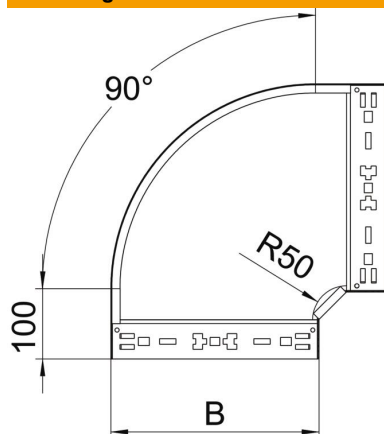

# Technische fiche

90° bocht Magic 60 A4

Artikelnummer: 6041208

Bocht 90° met Magic-snelverbinding. Voor alle types kabelgoten met een zijhoogte van 60 mm.

**A4** Roestvast staal 1.4571

**2B** blank, nabehandeld

## Stamgegevens

Artikelnummer	6041208
Type	RBM 90 640 A4
Omschrijving 1	Bocht 90°
Omschrijving 2	met snelkoppeling
Fabrikant	OBO
Dimensie	60x400
Materiaal	Roestvast staal 1.4571
Oppervlak	blank, nabehandeld
Oppervlaktenorm	
Kleinste verkoop-eenheid	1
Eenheid van hoeveelheid	Stuk
Gewicht	274,7 kg
Eenheid gewicht	kg/100 paar

# Technische fiche

90° bocht Magic 60 A4

Artikelnummer: 6041208

## Afmetingen

Breedte	400 mm
Hoogte	60 mm
Plaatdikte	1,25 mm
Maat B	400 mm