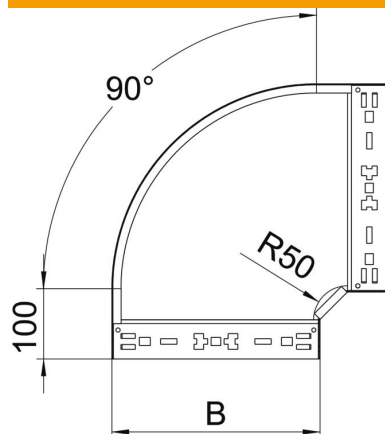

Fiche technique

Coude à 90° Magic 60 A4

Référence: 6041208

Coude à 90° avec fixation rapide. Pour tous types de chemins de câbles d'une hauteur latérale de 60 mm.

A4 Acier, inoxydable 1.4571

2B nu, traité

Données sources

Référence	6041208
Type	RBM 90 640 A4
Désignation 1	Coude à 90°
Désignation 2	avec éclissage Magic
Fabricant	OBO
Dimension	60x400
Matériau	Acier, inoxydable 1.4571
Surface	nu, traité
Norme de surface	
Unité d'emballage minimale	1
Unité de mesure	Pièces
Poids	274,7 kg
Unité de poids	kg/100 paires

Fiche technique

Coude à 90° Magic 60 A4

Référence: 6041208

Dimensions

Largeur	400 mm
Hauteur	60 mm
Épaisseur de tôle	1,25 mm
Cote B	400 mm

Caractéristiques techniques

Courbure (angle)	90°
Version du connecteur	raccord intégré
Maintien en fonction	non
Perforation de montage dans le fond	non
Schéma de perçage NATO	non
Changement de direction	horizontal
Acier inoxydable, décapé	non
Perforation latérale	non
Modèle longue portée	non
Type de raccord du système de chemin de câble	Fixation à déclic