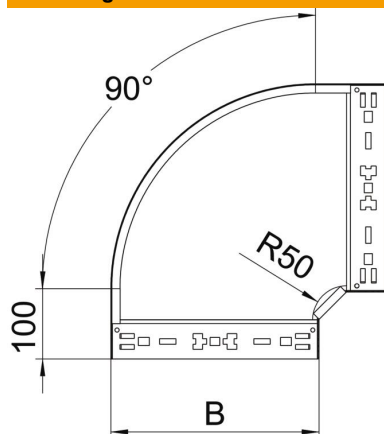

### Stamgegevens

Artikelnummer	6041156
Type	RBM 90 630 FT
Omschrijving 1	Bocht 90°
Omschrijving 2	met snelkoppeling
Fabrikant	OBO
Dimensie	60x300
Materiaal	staal
Oppervlak	thermisch verzinkt
Oppervlakenorm	DIN EN ISO 1461
Kleinste verkoop-eenheid	1
Eenheid van hoeveelheid	Stuk
Gewicht	207,5 kg
Eenheid gewicht	kg/100 paar

# Technische fiche

90° bocht Magic 60 FT

Artikelnummer: 6041156

## Afmetingen

Breedte	300 mm
Breedte	12 in
Hoogte	60 mm
Hoogte	2 in
Plaatdikte	1,25 mm
Maat B	300 mm