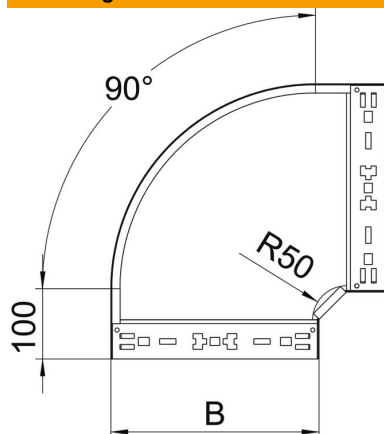

Technische fiche

90° bocht Magic 60 A4

Artikelnummer: 6041206

Bocht 90° met Magic-snelverbinding. Voor alle types kabelgoten met een zijhoogte van 60 mm.

A4 Roestvast staal 1.4571

2B blank, nabehandeld

Stamgegevens

Artikelnummer	6041206
Type	RBM 90 630 A4
Omschrijving 1	Bocht 90°
Omschrijving 2	met snelkoppeling
Fabrikant	OBO
Dimensie	60x300
Materiaal	Roestvast staal 1.4571
Oppervlak	blank, nabehandeld
Oppervlaktenorm	
Kleinste verkoop-eenheid	1
Eenheid van hoeveelheid	Stuk
Gewicht	192,2 kg
Eenheid gewicht	kg/100 paar

Technische fiche

90° bocht Magic 60 A4

Artikelnummer: 6041206

Afmetingen

Breedte	300 mm
Hoogte	60 mm
Plaatdikte	1,25 mm
Maat B	300 mm

Technische gegevens

Afbuiging (hoek)	90°
Uitvoering verbinder	geïntegreerde verbinder
Functiebehoud	ja
Montagegat in bodem	nee
NATO Gat patroon	nee
Richtingsverandering	horizontaal
Roestvast staal, gebeitst	nee
Zijperforatie	nee
Verspanuitvoering	nee
Type verbinder kabeldraagsysteem	Klikbevestiging