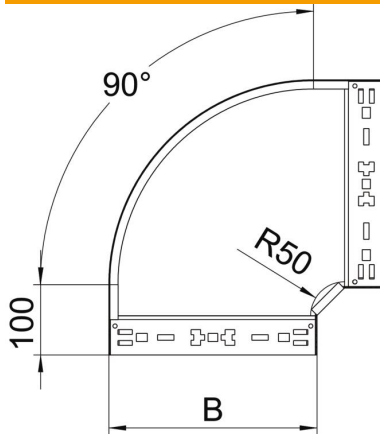

## Coude à 90° Magic 60 A4

Référence: 6041206

Coude à 90° avec fixation rapide. Pour tous types de chemins de câbles d'une hauteur latérale de 60 mm.

**A4** Acier, inoxydable 1.4571

**2B** nu, traité

### Données sources

Référence	6041206
Type	RBM 90 630 A4
Désignation 1	Coude à 90°
Désignation 2	avec éclissage Magic
Fabricant	OBO
Dimension	60x300
Matériau	Acier, inoxydable 1.4571
Surface	nu, traité
Norme de surface	
Unité d'emballage minimale	1
Unité de mesure	Pièces
Poids	192,2 kg
Unité de poids	kg/100 paires

## Coude à 90° Magic 60 A4

Référence: 6041206

### Dimensions

Largeur	300 mm
Hauteur	60 mm
Épaisseur de tôle	1,25 mm
Cote B	300 mm