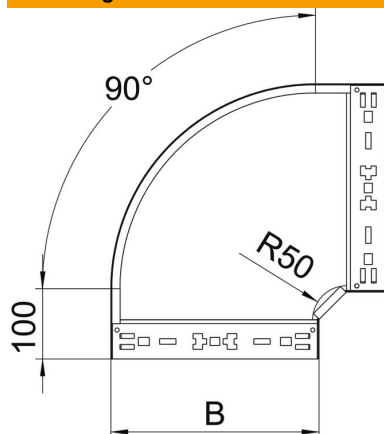

Technische fiche

90° bocht Magic 60 A2

Artikelnummer: 6041186

Bocht 90° met Magic-snelverbinding. Voor alle types kabelgoten met een zijhoogte van 60 mm.

A2 Roestvrij staal 1.4301

2B blank, nabehandeld

Stamgegevens

Artikelnummer	6041186
Type	RBM 90 630 A2
Omschrijving 1	Bocht 90°
Omschrijving 2	met snelkoppeling
Fabrikant	OBO
Dimensie	60x300
Materiaal	Roestvast staal 1.4301
Oppervlak	blank, nabehandeld
Oppervlaktenorm	
Kleinste verkoop-eenheid	1
Eenheid van hoeveelheid	Stuk
Gewicht	192,2 kg
Eenheid gewicht	kg/100 paar

Technische fiche

90° bocht Magic 60 A2

Artikelnummer: 6041186

Afmetingen

Breedte	300 mm
Hoogte	60 mm
Plaatdikte	1,25 mm
Maat B	300 mm

Technische gegevens

Afbuiging (hoek)	90°
Uitvoering verbinder	geïntegreerde verbinder
Functiebehoud	nee
Montagegat in bodem	nee
NATO Gatpatroon	nee
Richtingsverandering	horizontaal
Roestvast staal, gebeitst	nee
Zijperforatie	nee
Verspanuitvoering	nee
Type verbinder kabeldraagsysteem	Klikbevestiging