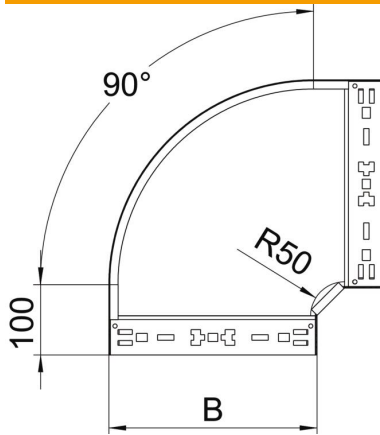

## Coude à 90° Magic 60 FT

Référence: 6041154

Coude à 90° avec fixation rapide. Pour tous types de chemins de câbles d'une hauteur latérale de 60 mm.

**St** acier

**FT** galvanisé à chaud par trempage

### Données sources

Référence	6041154
Type	RBM 90 620 FT
Désignation 1	Coude à 90°
Désignation 2	avec éclissage Magic
Fabricant	OBO
Dimension	60x200
Matériau	acier
Surface	galvanisé à chaud par trempage
Norme de surface	DIN EN ISO 1461
Unité d'emballage minimale	1
Unité de mesure	Pièces
Poids	131,3 kg
Unité de poids	kg/100 paires

# Fiche technique

Coude à 90° Magic 60 FT

Référence: 6041154

## Dimensions

Largeur	200 mm
Largeur	8 dans
Hauteur	60 mm
Hauteur	2 dans
Épaisseur de tôle	1,25 mm
Cote B	200 mm