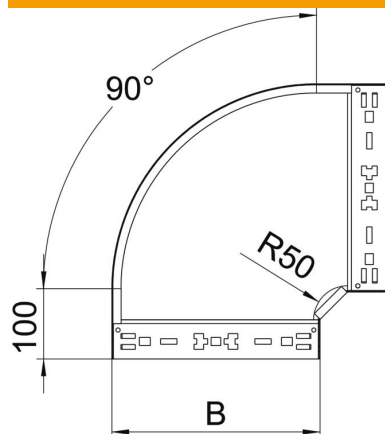

Fiche technique

Coude à 90° Magic 60 A4

Référence: 6041204

Coude à 90° avec fixation rapide. Pour tous types de chemins de câbles d'une hauteur latérale de 60 mm.

A4 Acier, inoxydable 1.4571

2B nu, traité

Données sources

Référence	6041204
Type	RBM 90 620 A4
Désignation 1	Coude à 90°
Désignation 2	avec éclissage Magic
Fabricant	OBO
Dimension	60x200
Matériau	Acier, inoxydable 1.4571
Surface	nu, traité
Norme de surface	
Unité d'emballage minimale	1
Unité de mesure	Pièces
Poids	121,9 kg
Unité de poids	kg/100 paires

Fiche technique

Coude à 90° Magic 60 A4

Référence: 6041204

Dimensions

Largeur	200 mm
Hauteur	60 mm
Épaisseur de tôle	1,25 mm
Cote B	200 mm

Caractéristiques techniques

Courbure (angle)	90°
Version du connecteur	raccord intégré
Maintien en fonction	oui
Perforation de montage dans le fond	non
Schéma de perçage NATO	non
Changement de direction	horizontal
Acier inoxydable, décapé	non
Perforation latérale	non
Modèle longue portée	non
Type de raccord du système de chemin de câble	Fixation à déclic