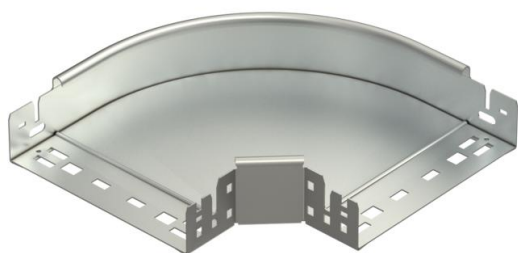

Fiche technique

Coude à 90° Magic 60 A4

Référence: 6041204

Coude à 90° avec fixation rapide. Pour tous types de chemins de câbles d'une hauteur latérale de 60 mm.

A4 Acier, inoxydable 1.4571

2B nu, traité

Données sources

Référence	6041204
Type	RBM 90 620 A4
Désignation 1	Coude à 90°
Désignation 2	avec éclissage Magic
Fabricant	OBO
Dimension	60x200
Matériau	Acier, inoxydable 1.4571
Surface	nu, traité
Norme de surface	
Unité d'emballage minimale	1
Unité de mesure	Pièces
Poids	121,9 kg
Unité de poids	kg/100 paires

Fiche technique

Coude à 90° Magic 60 A4

Référence: 6041204

Dimensions

Largeur	200 mm
Hauteur	60 mm
Épaisseur de tôle	1,25 mm
Cote B	200 mm

Caractéristiques techniques

Courbure (angle)	90°
Version du connecteur	raccord intégré
Maintien en fonction	oui
Perforation de montage dans le fond	non
Schéma de perçage NATO	non
Changement de direction	horizontal
Acier inoxydable, décapé	non
Perforation latérale	non
Modèle longue portée	non
Type de raccord du système de chemin de câble	Fixation à déclic