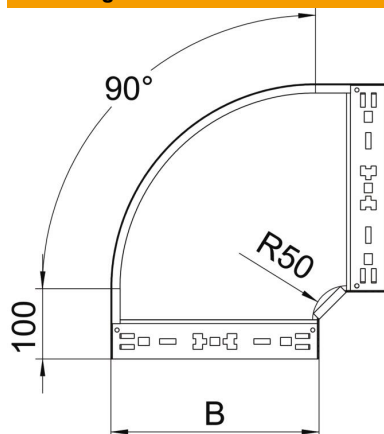

Technische fiche

90° bocht Magic 60 A2

Artikelnummer: 6041184

Bocht 90° met Magic-snelverbinding. Voor alle types kabelgoten met een zijhoogte van 60 mm.

A2 Roestvrij staal 1.4301

2B blank, nabehandeld

Stamgegevens

Artikelnummer	6041184
Type	RBM 90 620 A2
Omschrijving 1	Bocht 90°
Omschrijving 2	met snelkoppeling
Fabrikant	OBO
Dimensie	60x200
Materiaal	Roestvast staal 1.4301
Oppervlak	blank, nabehandeld
Oppervlaktenorm	
Kleinste verkoop-eenheid	1
Eenheid van hoeveelheid	Stuk
Gewicht	121,9 kg
Eenheid gewicht	kg/100 paar

Technische fiche

90° bocht Magic 60 A2

Artikelnummer: 6041184

Afmetingen

Breedte	200 mm
Hoogte	60 mm
Plaatdikte	1,25 mm
Maat B	200 mm

Technische gegevens

Afbuiging (hoek)	90°
Uitvoering verbinder	geïntegreerde verbinder
Functiebehoud	nee
Montagegat in bodem	nee
NATO Gatpatroon	nee
Richtingsverandering	horizontaal
Roestvast staal, gebeitst	nee
Zijperforatie	nee
Verspanuitvoering	nee
Type verbinder kabeldraagsysteem	Klikbevestiging