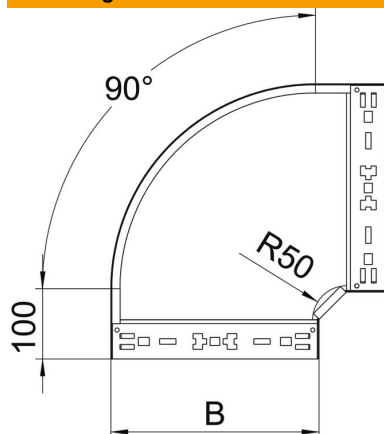

Technische fiche

90° bocht Magic 60 FT

Artikelnummer: 6041152

Bocht 90° met Magic-snelverbinding. Voor alle types kabelgoten met een zijhoogte van 60 mm.

St Staal

FT thermisch verzinkt

Stamgegevens

Artikelnummer	6041152
Type	RBM 90 615 FT
Omschrijving 1	Bocht 90°
Omschrijving 2	met snelkoppeling
Fabrikant	OBO
Dimensie	60x150
Materiaal	staal
Oppervlak	thermisch verzinkt
Oppervlaktenorm	DIN EN ISO 1461
Kleinste verkoop-eenheid	1
Eenheid van hoeveelheid	Stuk
Gewicht	99,3 kg
Eenheid gewicht	kg/100 paar

Technische fiche

90° bocht Magic 60 FT

Artikelnummer: 6041152

Afmetingen

Breedte	150 mm
Breedte	6 in
Hoogte	60 mm
Hoogte	2 in
Plaatdikte	1,25 mm
Maat B	150 mm

Technische gegevens

Afbuiging (hoek)	90°
Uitvoering verbinder	geïntegreerde verbinder
Uitvoering	Bocht star
Functiebehoud	nee
Montagegat in bodem	nee
NATO Gatpatroon	nee
Richtingsverandering	horizontaal
Roestvast staal, gebeitst	nee
Zijperforatie	nee
Verspanuitvoering	nee
Type verbinder kabeldraagsysteem	Klikbevestiging