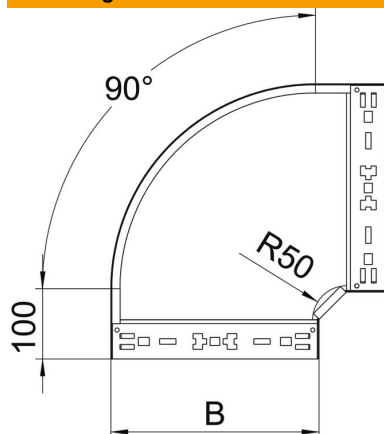

Technische fiche

90° bocht Magic 60 A4

Artikelnummer: 6041202

Bocht 90° met Magic-snelverbinding. Voor alle types kabelgoten met een zijhoogte van 60 mm.

A4 Roestvast staal 1.4571

2B blank, nabehandeld

Stamgegevens

| | |
|--------------------------|------------------------|
| Artikelnummer | 6041202 |
| Type | RBM 90 615 A4 |
| Omschrijving 1 | Bocht 90° |
| Omschrijving 2 | met snelkoppeling |
| Fabrikant | OBO |
| Dimensie | 60x150 |
| Materiaal | Roestvast staal 1.4571 |
| Oppervlak | blank, nabehandeld |
| Oppervlaktenorm | |
| Kleinste verkoop-eenheid | 1 |
| Eenheid van hoeveelheid | Stuk |
| Gewicht | 91,9 kg |
| Eenheid gewicht | kg/100 paar |

Technische fiche

90° bocht Magic 60 A4

Artikelnummer: 6041202

Afmetingen

| | |
|------------|---------|
| Breedte | 150 mm |
| Hoogte | 60 mm |
| Plaatdikte | 1,25 mm |
| Maat B | 150 mm |

Technische gegevens