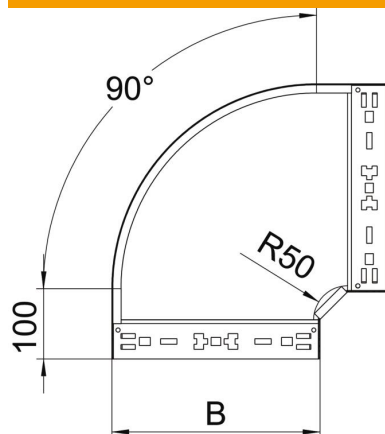

Fiche technique

Coude à 90° Magic 60 A4

Référence: 6041202

Coude à 90° avec fixation rapide. Pour tous types de chemins de câbles d'une hauteur latérale de 60 mm.

A4 Acier, inoxydable 1.4571

2B nu, traité

Données sources

Référence	6041202
Type	RBM 90 615 A4
Désignation 1	Coude à 90°
Désignation 2	avec éclissage Magic
Fabricant	OBO
Dimension	60x150
Matériau	Acier, inoxydable 1.4571
Surface	nu, traité
Norme de surface	
Unité d'emballage minimale	1
Unité de mesure	Pièces
Poids	91,9 kg
Unité de poids	kg/100 paires

Fiche technique

Coude à 90° Magic 60 A4

Référence: 6041202

Dimensions

Largeur	150 mm
Hauteur	60 mm
Épaisseur de tôle	1,25 mm
Cote B	150 mm

Caractéristiques techniques

Courbure (angle)	90°
Version du connecteur	raccord intégré
Maintien en fonction	oui
Perforation de montage dans le fond	non
Schéma de perçage NATO	non
Changement de direction	horizontal
Acier inoxydable, décapé	non
Perforation latérale	non
Modèle longue portée	non
Type de raccord du système de chemin de câble	Fixation à déclic