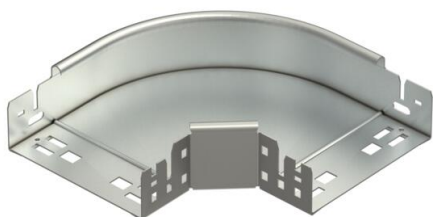

Fiche technique

Coude à 90° Magic 60 A4

Référence: 6041202

Coude à 90° avec fixation rapide. Pour tous types de chemins de câbles d'une hauteur latérale de 60 mm.

A4 Acier, inoxydable 1.4571

2B nu, traité

Données sources

Référence	6041202
Type	RBM 90 615 A4
Désignation 1	Coude à 90°
Désignation 2	avec éclissage Magic
Fabricant	OBO
Dimension	60x150
Matériau	Acier, inoxydable 1.4571
Surface	nu, traité
Norme de surface	
Unité d'emballage minimale	1
Unité de mesure	Pièces
Poids	91,9 kg
Unité de poids	kg/100 paires

Fiche technique

Coude à 90° Magic 60 A4

Référence: 6041202

Dimensions

Largeur	150 mm
Hauteur	60 mm
Épaisseur de tôle	1,25 mm
Cote B	150 mm

Caractéristiques techniques

Courbure (angle)	90°
Version du connecteur	raccord intégré
Maintien en fonction	oui
Perforation de montage dans le fond	non
Schéma de perçage NATO	non
Changement de direction	horizontal
Acier inoxydable, décapé	non
Perforation latérale	non
Modèle longue portée	non
Type de raccord du système de chemin de câble	Fixation à déclic