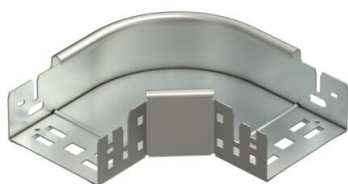

Fiche technique

Coude à 90° Magic 60 A4

Référence: 6041200

Coude à 90° avec fixation rapide. Pour tous types de chemins de câbles d'une hauteur latérale de 60 mm.

A4 Acier, inoxydable 1.4571

2B nu, traité

Données sources

Référence	6041200
Type	RBM 90 610 A4
Désignation 1	Coude à 90°
Désignation 2	avec éclissage Magic
Fabricant	OBO
Dimension	60x100
Matériau	Acier, inoxydable 1.4571
Surface	nu, traité
Norme de surface	
Unité d'emballage minimale	1
Unité de mesure	Pièces
Poids	65,7 kg
Unité de poids	kg/100 paires

Fiche technique

Coude à 90° Magic 60 A4

Référence: 6041200

Dimensions

Largeur	100 mm
Hauteur	60 mm
Épaisseur de tôle	1,25 mm
Cote B	100 mm

Caractéristiques techniques

Courbure (angle)	90°
Version du connecteur	raccord intégré
Maintien en fonction	oui
Perforation de montage dans le fond	non
Schéma de perçage NATO	non
Changement de direction	horizontal
Acier inoxydable, décapé	non
Perforation latérale	non
Modèle longue portée	non
Type de raccord du système de chemin de câble	Fixation à déclic