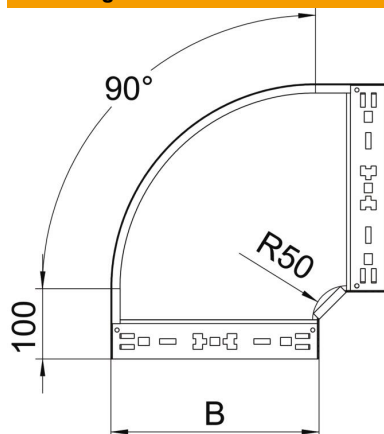

Technische fiche

90° bocht Magic 35 FS

Artikelnummer: 6041014

Bocht 90° met Magic-snelverbinding. Voor alle types kabelgoten met een hoogte van 35 mm.

St Staal

FS sendzimir verzinkt

Stamgegevens

Artikelnummer	6041014
Type	RBM 90 330 FS
Omschrijving 1	Bocht 90°
Omschrijving 2	met snelkoppeling
Fabrikant	OBO
Dimensie	35x300
Materiaal	staal
Oppervlak	bandverzinkt
Oppervlaktenorm	DIN EN 10346
Kleinste verkoop-eenheid	1
Eenheid van hoeveelheid	Stuk
Gewicht	173 kg
Eenheid gewicht	kg/100 paar

Technische fiche

90° bocht Magic 35 FS

Artikelnummer: 6041014

Afmetingen

Breedte	300 mm
Breedte	12 in
Hoogte	35 mm
Hoogte	1 in
Plaatdikte	1,25 mm
Maat B	300 mm
Maat R	50 mm

Technische gegevens

Afbuiging (hoek)	90°
Uitvoering verbinder	geïntegreerde verbinder
Functiebehoud	nee
Montagegat in bodem	nee
NATO Gatpatroon	nee
Richtingsverandering	horizontaal
Roestvast staal, gebeitst	nee
Zijperforatie	nee
Verspanuitvoering	nee
Type verbinder kabeldraagsysteem	Klikbevestiging