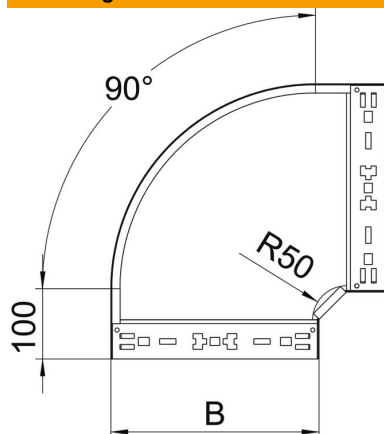

Technische fiche

90° bocht Magic 35 FS

Artikelnummer: 6041012

Bocht 90° met Magic-snelverbinding. Voor alle types kabelgoten met een hoogte van 35 mm.

St Staal

FS sendzimir verzinkt

Stamgegevens

Artikelnummer	6041012
Type	RBM 90 320 FS
Omschrijving 1	Bocht 90°
Omschrijving 2	met snelkoppeling
Fabrikant	OBO
Dimensie	35x200
Materiaal	staal
Oppervlak	bandverzinkt
Oppervlaktenorm	DIN EN 10346
Kleinste verkoop-eenheid	1
Eenheid van hoeveelheid	Stuk
Gewicht	106,2 kg
Eenheid gewicht	kg/100 paar

Technische fiche

90° bocht Magic 35 FS

Artikelnummer: 6041012

Afmetingen

Breedte	200 mm
Breedte	8 in
Hoogte	35 mm
Hoogte	1 in
Plaatdikte	1,25 mm
Maat B	200 mm
Maat R	50 mm

Technische gegevens

Afbuiging (hoek)	90°
Uitvoering verbinder	geïntegreerde verbinder
Functiebehoud	nee
Montagegat in bodem	nee
NATO Gat patroon	nee
Richtingsverandering	horizontaal
Roestvast staal, gebeitst	nee
Zijperforatie	nee
Verspanuitvoering	nee
Type verbinder kabeldraagsysteem	Klikbevestiging