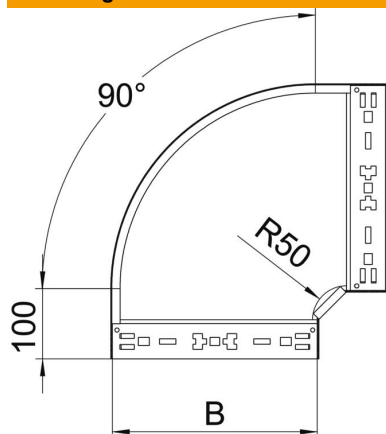

Technische fiche

90° bocht Magic 110 FT

Artikelnummer: 6041870

Bocht 90° met Magic-snelverbinding. Voor alle types kabelgoten met een zijhoogte van 110 mm.

St Staal

FT thermisch verzinkt

Stamgegevens

Artikelnummer	6041870
Type	RBM 90 160 FT
Omschrijving 1	Bocht 90°
Omschrijving 2	met snelkoppeling
Fabrikant	OBO
Dimensie	110x600
Materiaal	staal
Oppervlak	thermisch verzinkt
Oppervlakenorm	DIN EN ISO 1461
Kleinste verkoop-eenheid	1
Eenheid van hoeveelheid	Stuk
Gewicht	598,4 kg
Eenheid gewicht	kg/100 paar

Technische fiche

90° bocht Magic 110 FT

Artikelnummer: 6041870

Afmetingen

Breedte	600 mm
Hoogte	110 mm
Plaatdikte	1,25 mm
Maat B	600 mm

Technische gegevens

Afbuiging (hoek)	90°
Uitvoering verbinder	geïntegreerde verbinder
Functiebehoud	nee
Montagegat in bodem	nee
NATO Gatpatroon	nee
Richtingsverandering	horizontaal
Roestvast staal, gebeitst	nee
Zijperforatie	nee
Verspanuitvoering	nee
Type verbinder kabeldraagsysteem	Klikbevestiging