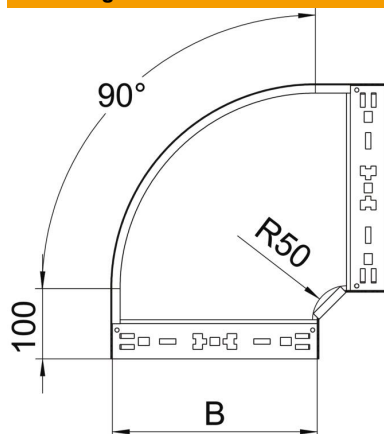

# Technische fiche

90° bocht Magic 110 FS

Artikelnummer: 6041850

Bocht 90° met Magic-snelverbinding. Voor alle types kabelgoten met een zijhoogte van 110 mm.

**St** Staal

**FS** sendzimir verzinkt

## Stamgegevens

Artikelnummer	6041850
Type	RBM 90 160 FS
Omschrijving 1	Bocht 90°
Omschrijving 2	met snelkoppeling
Fabrikant	OBO
Dimensie	110x600
Materiaal	staal
Oppervlak	bandverzinkt
Oppervlaktenorm	DIN EN 10346
Kleinste verkoop-eenheid	1
Eenheid van hoeveelheid	Stuk
Gewicht	558 kg
Eenheid gewicht	kg/100 paar

# Technische fiche

90° bocht Magic 110 FS

Artikelnummer: 6041850

## Afmetingen

Breedte	600 mm
Hoogte	110 mm
Plaatdikte	1,25 mm
Maat B	600 mm