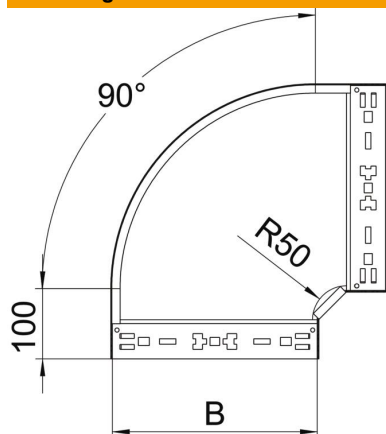

Technische fiche

90° bocht Magic 110 FT

Artikelnummer: 6041868

Bocht 90° met Magic-snelverbinding. Voor alle types kabelgoten met een zijhoogte van 110 mm.

St Staal

FT thermisch verzinkt

Stamgegevens

Artikelnummer	6041868
Type	RBM 90 150 FT
Omschrijving 1	Bocht 90°
Omschrijving 2	met snelkoppeling
Fabrikant	OBO
Dimensie	110x500
Materiaal	staal
Oppervlak	thermisch verzinkt
Oppervlaktenorm	DIN EN ISO 1461
Kleinste verkoop-eenheid	1
Eenheid van hoeveelheid	Stuk
Gewicht	464,4 kg
Eenheid gewicht	kg/100 paar

Technische fiche

90° bocht Magic 110 FT

Artikelnummer: 6041868

Afmetingen

Breedte	500 mm
Hoogte	110 mm
Plaatdikte	1,25 mm
Maat B	500 mm

Technische gegevens

Afbuiging (hoek)	90°
Uitvoering verbinder	geïntegreerde verbinder
Functiebehoud	nee
Montagegat in bodem	nee
NATO Gatpatroon	nee
Richtingsverandering	horizontaal
Roestvast staal, gebeitst	nee
Zijperforatie	nee
Verspanuitvoering	nee
Type verbinder kabeldraagsysteem	Klikbevestiging