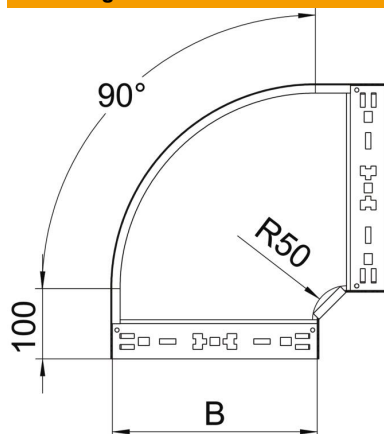

Technische fiche

90° bocht Magic 110 FS

Artikelnummer: 6041848

Bocht 90° met Magic-snelverbinding. Voor alle types kabelgoten met een zijhoogte van 110 mm.

St Staal

FS sendzimir verzinkt

Stamgegevens

Artikelnummer	6041848
Type	RBM 90 150 FS
Omschrijving 1	Bocht 90°
Omschrijving 2	met snelkoppeling
Fabrikant	OBO
Dimensie	110x500
Materiaal	staal
Oppervlak	bandverzinkt
Oppervlaktenorm	DIN EN 10346
Kleinste verkoop-eenheid	1
Eenheid van hoeveelheid	Stuk
Gewicht	433,1 kg
Eenheid gewicht	kg/100 paar

Technische fiche

90° bocht Magic 110 FS

Artikelnummer: 6041848

Afmetingen

Breedte	500 mm
Hoogte	110 mm
Plaatdikte	1,25 mm
Maat B	500 mm

Technische gegevens

Afbuiging (hoek)	90°
Uitvoering verbinder	geïntegreerde verbinder
Functiebehoud	nee
Montagegat in bodem	nee
NATO Gatpatroon	nee
Richtingsverandering	horizontaal
Roestvast staal, gebeitst	nee
Zijperforatie	nee
Verspanuitvoering	nee
Type verbinder kabeldraagsysteem	Klikbevestiging