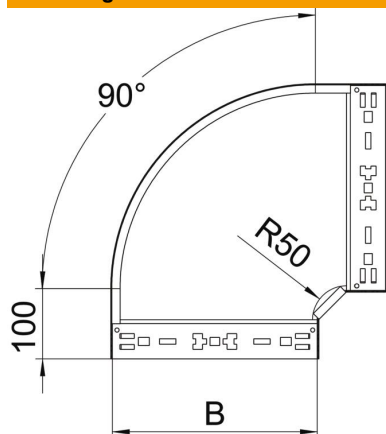

Technische fiche

90° bocht Magic 110 FT

Artikelnummer: 6041866

Bocht 90° met Magic-snelverbinding. Voor alle types kabelgoten met een zijhoogte van 110 mm.

St Staal

FT thermisch verzinkt

Stamgegevens

Artikelnummer	6041866
Type	RBM 90 140 FT
Omschrijving 1	Bocht 90°
Omschrijving 2	met snelkoppeling
Fabrikant	OBO
Dimensie	110x400
Materiaal	staal
Oppervlak	thermisch verzinkt
Oppervlaktenorm	DIN EN ISO 1461
Kleinste verkoop-eenheid	1
Eenheid van hoeveelheid	Stuk
Gewicht	347 kg
Eenheid gewicht	kg/100 paar

Technische fiche

90° bocht Magic 110 FT

Artikelnummer: 6041866

Afmetingen

Breedte	400 mm
Hoogte	110 mm
Plaatdikte	1,25 mm
Maat B	400 mm

Technische gegevens

Afbuiging (hoek)	90°
Uitvoering verbinder	geïntegreerde verbinder
Functiebehoud	nee
Montagegat in bodem	nee
NATO Gatpatroon	nee
Richtingsverandering	horizontaal
Roestvast staal, gebeitst	nee
Zijperforatie	nee
Verspanuitvoering	nee
Type verbinder kabeldraagsysteem	Klikbevestiging