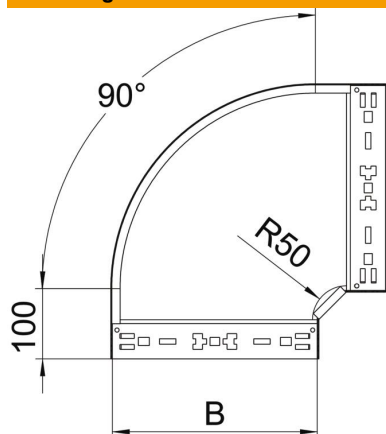

Technische fiche

90° bocht Magic 110 FS

Artikelnummer: 6041846

Bocht 90° met Magic-snelverbinding. Voor alle types kabelgoten met een zijhoogte van 110 mm.

St Staal

FS sendzimir verzinkt

Stamgegevens

Artikelnummer	6041846
Type	RBM 90 140 FS
Omschrijving 1	Bocht 90°
Omschrijving 2	met snelkoppeling
Fabrikant	OBO
Dimensie	110x400
Materiaal	staal
Oppervlak	bandverzinkt
Oppervlaktenorm	DIN EN 10346
Kleinste verkoop-eenheid	1
Eenheid van hoeveelheid	Stuk
Gewicht	323,6 kg
Eenheid gewicht	kg/100 paar

Technische fiche

90° bocht Magic 110 FS

Artikelnummer: 6041846

Afmetingen

Breedte	400 mm
Hoogte	110 mm
Plaatdikte	1,25 mm
Maat B	400 mm

Technische gegevens

Afbuiging (hoek)	90°
Uitvoering verbinder	geïntegreerde verbinder
Functiebehoud	nee
Montagegat in bodem	nee
NATO Gatpatroon	nee
Richtingsverandering	horizontaal
Roestvast staal, gebeitst	nee
Zijperforatie	nee
Verspanuitvoering	nee
Type verbinder kabeldraagsysteem	Klikbevestiging