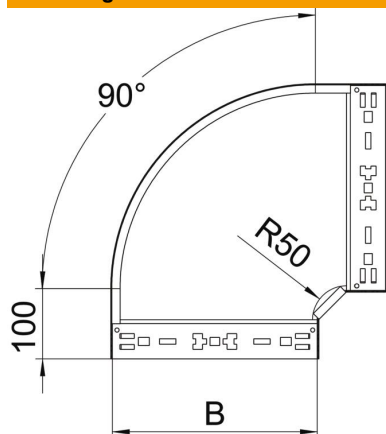

Technische fiche

90° bocht Magic 110 FT

Artikelnummer: 6041862

Bocht 90° met Magic-snelverbinding. Voor alle types kabelgoten met een zijhoogte van 110 mm.

St Staal

FT thermisch verzinkt

Stamgegevens

Artikelnummer	6041862
Type	RBM 90 120 FT
Omschrijving 1	Bocht 90°
Omschrijving 2	met snelkoppeling
Fabrikant	OBO
Dimensie	110x200
Materiaal	staal
Oppervlak	thermisch verzinkt
Oppervlaktenorm	DIN EN ISO 1461
Kleinste verkoop-eenheid	1
Eenheid van hoeveelheid	Stuk
Gewicht	166,1 kg
Eenheid gewicht	kg/100 paar

Technische fiche

90° bocht Magic 110 FT

Artikelnummer: 6041862

Afmetingen

Breedte	200 mm
Hoogte	110 mm
Plaatdikte	1,25 mm
Maat B	200 mm

Technische gegevens

Afbuiging (hoek)	90°
Uitvoering verbinder	geïntegreerde verbinder
Functiebehoud	nee
Montagegat in bodem	nee
NATO Gatpatroon	nee
Richtingsverandering	horizontaal
Roestvast staal, gebeitst	nee
Zijperforatie	nee
Verspanuitvoering	nee
Type verbinder kabeldraagsysteem	Klikbevestiging