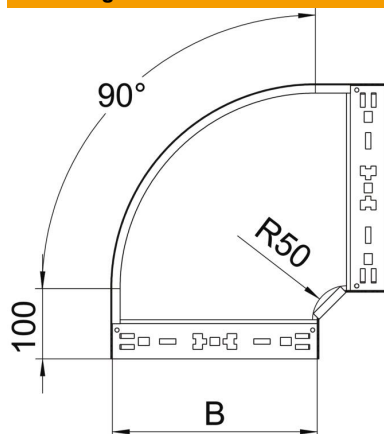

Technisch specificatieblad

90°-bocht Magic 110 FT

Artikelnummer: 6041861

Bocht 90° met Magic-snelverbinding. Voor alle types kabelgoten met een zijhoogte van 110 mm.

St Staal

FT thermisch verzinkt

Stamgegevens

Artikelnummer	6041861
Type	RBM 90 115 FT
Omschrijving 1	Bocht 90°
Omschrijving 2	met snelkoppeling
Fabrikant	OBO
Dimensie	110x150
Materiaal	Staal
Oppervlak	thermisch verzinkt
Oppervlaktenorm	DIN EN ISO 1461
Kleinste verkoop-eenheid	1
Eenheid van hoeveelheid	Stuk
Gewicht	129,8 kg
Eenheid gewicht	kg/100 st.

Technisch specificatieblad

90°-bocht Magic 110 FT

Artikelnummer: 6041861

Afmetingen

Breedte	150 mm
Hoogte	110 mm
Plaatdikte	1,25 mm
Maat B	150 mm

Technische gegevens

Afbuiging (hoek)	90°
Uitvoering verbinder	geïntegreerde verbinder
Functiebehoud	nee
Montagegat in bodem	nee
NATO Gatpatroon	nee
Richtingsverandering	Horizontaal
Roestvast staal, gebeitst	nee
Zijperforatie	nee
Temperatuurbereik max.	120 °C
Temperatuurbereik min.	-20 °C
Verspanuitvoering	nee
Type verbinder kabeldraagsysteem	Klikbevestiging