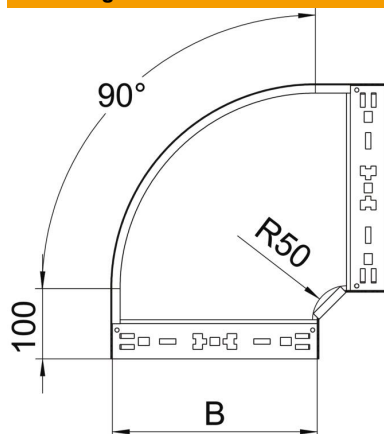

Technische fiche

90° bocht Magic 110 FS

Artikelnummer: 6041841

Bocht 90° met Magic-snelverbinding. Voor alle types kabelgoten met een zijhoogte van 110 mm.

St Staal

FS sendzimir verzinkt

Stamgegevens

Artikelnummer	6041841
Type	RBM 90 115 FS
Omschrijving 1	Bocht 90°
Omschrijving 2	met snelkoppeling
Fabrikant	OBO
Dimensie	110x150
Materiaal	staal
Oppervlak	bandverzinkt
Oppervlaktenorm	DIN EN 10346
Kleinste verkoop-eenheid	1
Eenheid van hoeveelheid	Stuk
Gewicht	121 kg
Eenheid gewicht	kg/100 paar

Technische fiche

90° bocht Magic 110 FS

Artikelnummer: 6041841

Afmetingen

Breedte	150 mm
Hoogte	110 mm
Plaatdikte	1,25 mm
Maat B	150 mm

Technische gegevens

Afbuiging (hoek)	90°
Uitvoering verbinder	geïntegreerde verbinder
Functiebehoud	nee
Montagegat in bodem	nee
NATO Gatpatroon	nee
Richtingsverandering	horizontaal
Roestvast staal, gebeitst	nee
Zijperforatie	nee
Temperatuurbereik max.	120 °C
Temperatuurbereik min.	-20 °C
Verspanuitvoering	nee
Type verbinder kabeldraagsysteem	Klikbevestiging