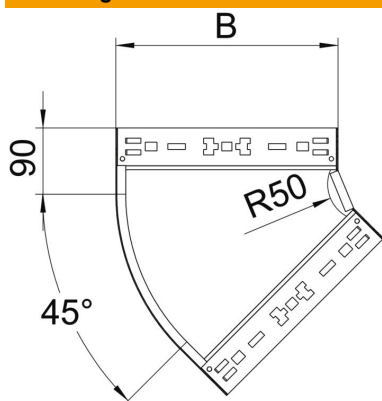

Technische fiche

45° bocht Magic 85 FT

Artikelnummer: 6041440

45° bocht met Magic-snelverbinding. Voor alle types kabelgoten met een hoogte van 85 mm.

St Staal

FT thermisch verzinkt

Stamgegevens

Artikelnummer	6041440
Type	RBM 45 860 FT
Omschrijving 1	Bocht 45°
Omschrijving 2	met snelkoppeling
Fabrikant	OBO
Dimensie	85x600
Materiaal	staal
Oppervlak	thermisch verzinkt
Oppervlaktenorm	DIN EN ISO 1461
Kleinste verkoop-eenheid	1
Eenheid van hoeveelheid	Stuk
Gewicht	341,2 kg
Eenheid gewicht	kg/100 paar

Technische fiche

45° bocht Magic 85 FT

Artikelnummer: 6041440

Afmetingen

Breedte	600 mm
Hoogte	85 mm
Plaatdikte	1,25 mm
Maat B	600 mm

Technische gegevens

Afbuiging (hoek)	45°
Uitvoering verbinder	geïntegreerde verbinder
Functiebehoud	nee
Montagegat in bodem	nee
NATO Gat patroon	nee
Richtingsverandering	horizontaal
Roestvast staal, gebeitst	nee
Zijperforatie	nee
Verspanuitvoering	nee
Type verbinder kabeldraagsysteem	Klikbevestiging