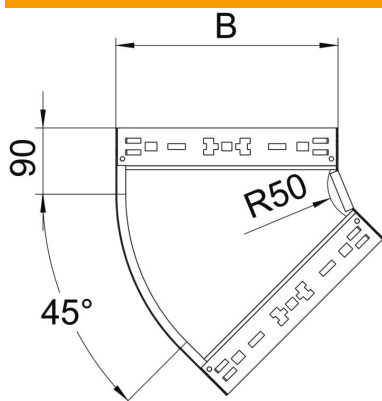

Fiche technique

Coude à 45° Magic 85 FT

Référence: 6041440

Coude à 45° avec système de fixation rapide Pour tous types de chemins de câbles d'une hauteur latérale de 85 mm.

St acier

FT galvanisé à chaud par trempage

Données sources

Référence	6041440
Type	RBM 45 860 FT
Désignation 1	Coude à 45°
Désignation 2	avec éclissage Magic
Fabricant	OBO
Dimension	85x600
Matériau	acier
Surface	galvanisé à chaud par trempage
Norme de surface	DIN EN ISO 1461
Unité d'emballage minimale	1
Unité de mesure	Pièces
Poids	341,2 kg
Unité de poids	kg/100 paires

Fiche technique

Coude à 45° Magic 85 FT

Référence: 6041440

Dimensions

Largeur	600 mm
Hauteur	85 mm
Épaisseur de tôle	1,25 mm
Cote B	600 mm

Caractéristiques techniques

Courbure (angle)	45°
Version du connecteur	raccord intégré
Maintien en fonction	non
Perforation de montage dans le fond	non
Schéma de perçage NATO	non
Changement de direction	horizontal
Acier inoxydable, décapé	non
Perforation latérale	non
Modèle longue portée	non
Type de raccord du système de chemin de câble	Fixation à déclic