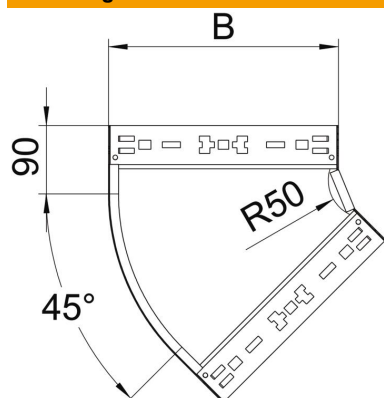

### Stamgegevens

Artikelnummer	6041420
Type	RBM 45 860 FS
Omschrijving 1	Bocht 45°
Omschrijving 2	met snelkoppeling
Fabrikant	OBO
Dimensie	85x600
Materiaal	staal
Oppervlak	bandverzinkt
Oppervlaktenorm	DIN EN 10346
Kleinste verkoop-eenheid	1
Eenheid van hoeveelheid	Stuk
Gewicht	318,2 kg
Eenheid gewicht	kg/100 paar

### Afmetingen

Breedte	600 mm
Hoogte	85 mm
Plaatdikte	1,25 mm
Maat B	600 mm