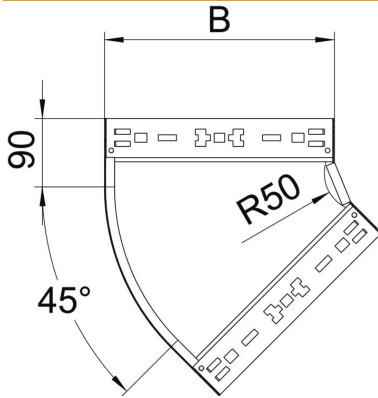

## Coude à 45° Magic 85 FS

Référence: 6041420

Coude à 45° avec système de fixation rapide Pour tous types de chemins de câbles d'une hauteur latérale de 85 mm.

**St** acier

**FS** galvanisé sendzimir

### Données sources

Référence	6041420
Type	RBM 45 860 FS
Désignation 1	Coude à 45°
Désignation 2	avec éclissage Magic
Fabricant	OBO
Dimension	85x600
Matériau	acier
Surface	galvanisé sendzimir
Norme de surface	DIN EN 10346
Unité d'emballage minimale	1
Unité de mesure	Pièces
Poids	318,2 kg
Unité de poids	kg/100 paires

### Dimensions

Largeur	600 mm
Hauteur	85 mm
Épaisseur de tôle	1,25 mm
Cote B	600 mm

### Caractéristiques techniques

Courbure (angle)	45°
Version du connecteur	raccord intégré
Maintien en fonction	non
Perforation de montage dans le fond	non
Schéma de perçage NATO	non
Changement de direction	horizontal
Acier inoxydable, décapé	non
Perforation latérale	non
Modèle longue portée	non
Type de raccord du système de chemin de câble	Fixation à déclic